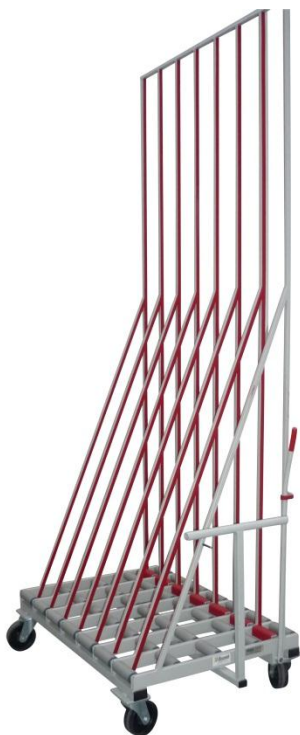

Türfachwagen

RU-TFW-...R

Der RU-TFW Türfachwagen dient zum Lagern und sortieren von Türen und bereits verglasten Fensterflügeln

RU-TFW-800/120R

Ausstattung:

- RU-TFW-...R mit halbem Fachtrenner
- Zugriff von beiden Seiten möglich
- Mit Schiebebügel
- Bremsenrichtung zum Halten der Elemente beim Transport, Führungsrollen und Dreheinrichtung als Zubehör
- Fahrbar durch 4 Polyamid-Lenkrollen ø 150 mm, davon 2 mit Stoppeinrichtung

Technische Details:

Typ	Best.-Nr.	Breite	Tiefe	Fachhöhe	Fachabstand	Fächeranzahl	Aufstellfläche
RU-TFW-800/80R	10463002	1250 mm	800 mm	2450 mm	80 mm	10	PVC-Rollen
RU-TFW-800/90R	10472002	1350 mm	800 mm	2450 mm	90 mm	10	PVC-Rollen
RU-TFW-800/100R	10471003	1250 mm	800 mm	2450 mm	100 mm	8	PVC-Rollen
RU-TFW-800/120R	10464003	1200 mm	800 mm	2450 mm	120 mm	7	PVC-Rollen
RU-TFW-800/140R	10473002	1350 mm	800 mm	2450 mm	140 mm	7	PVC-Rollen
RU-TFW-H-800/80R	10463003	1250 mm	800 mm	2800 mm	80 mm	10	PVC-Rollen
RU-TFW-H-800/90R	10472003	1350 mm	800 mm	2800 mm	90 mm	10	PVC-Rollen
RU-TFW-H-800/100R	10471005	1250 mm	800 mm	2800 mm	100 mm	8	PVC-Rollen
RU-TFW-H-800/120R	10464004	1200 mm	800 mm	2800 mm	120 mm	7	PVC-Rollen
RU-TFW-H-800/140R	10473003	1350 mm	800 mm	2800 mm	140 mm	7	PVC-Rollen